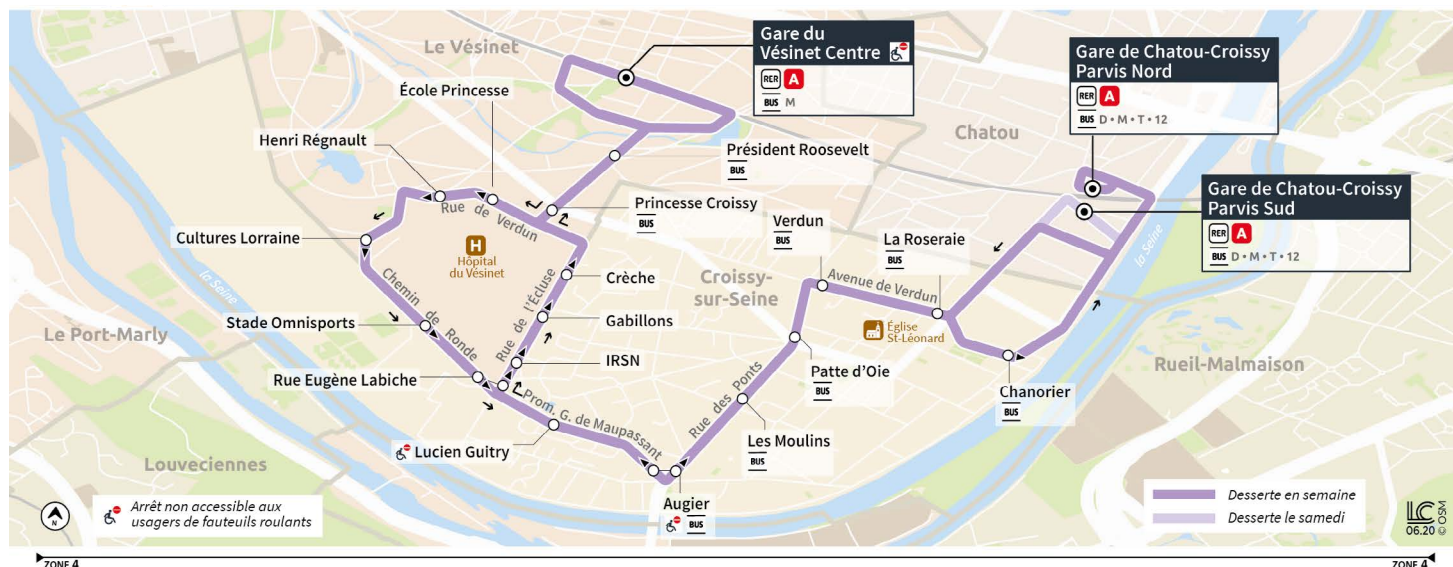

Le samedi

CHATOU	Gare de Chatou - Croissy (Parvis Sud)	17:47	18:11	18:37	19:01	19:29	19:53	20:24
CROISSY-SUR-SEINE	La Roseraie	17:50	18:14	18:40	19:04	19:32	19:56	20:27
	Verdun	17:52	18:16	18:42	19:06	19:34	19:58	20:29
	Patte d'Oie	17:53	18:17	18:43	19:07	19:35	19:59	20:30
	Les Moulins	17:54	18:18	18:44	19:08	19:36	20:00	20:31
	Augier	17:56	18:20	18:46	19:10	19:38	20:02	20:33
	Lucien Guitry	17:57	18:21	18:47	19:11	19:39	20:03	20:34
	Rue Eugène Labiche	17:58	18:22	18:48	19:12	19:40	20:04	20:35
	IRSN	17:59	18:23	18:49	19:13	19:41	20:05	20:36
	Gabillons	18:00	18:24	18:50	19:14	19:42	20:06	20:37
	Crèche	18:01	18:25	18:51	19:15	19:43	20:07	20:38
LE VÉSINET	Princesse Croissy	18:03	18:27	18:53	19:17	19:45	20:09	20:40
	Président Roosevelt	18:04	18:28	18:54	19:18	19:46	20:10	20:41
	Gare du Vésinet Centre	18:07	18:31	18:57	19:21	19:49	20:13	20:44

Contact

Transdev Île-de-France
Établissement de
Montesson la Boucle

01 39 68 99 32
iledefrance-mobilites.fr
transdev-idf.com

Téléchargez
gratuitement
l'appli Acceo

Les horaires sont calculés dans des conditions normales
de circulation et sont sujets à ses aléas.