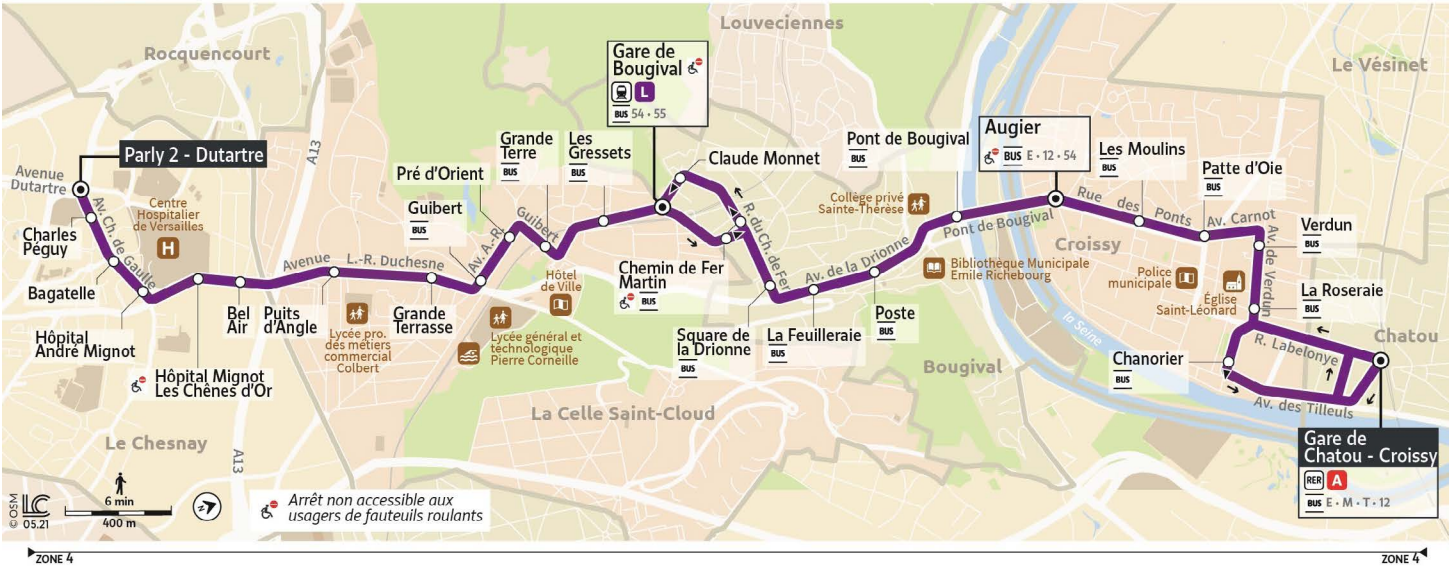

Horaires valables du 23 août 2021 au 19 décembre 2021 et du 03 janvier au 10 juillet 2022

Du lundi au vendredi

CHATOU	Gare de Chatou - Croissy	06:00	06:20	06:30	06:40	06:50	07:00	07:10	07:20	07:30	07:40	07:50	08:00	08:10
CROISSY-SUR-SEINE	La Roseraie	06:03	06:23	06:33	06:43	06:53	07:03	07:13	07:23	07:33	07:43	07:53	08:03	08:13
	Verdun	06:04	06:24	06:34	06:44	06:54	07:05	07:15	07:25	07:35	07:45	07:55	08:05	08:15
	Patte d'Oie	06:05	06:25	06:35	06:45	06:55	07:06	07:16	07:26	07:36	07:46	07:56	08:06	08:16
	Les Moulins	06:06	06:26	06:36	06:46	06:56	07:07	07:17	07:27	07:37	07:47	07:57	08:07	08:17
	Augier	06:07	06:27	06:37	06:47	06:57	07:09	07:19	07:29	07:39	07:49	07:59	08:09	08:19
BOUGIVAL	Pont de Bougival	06:09	06:29	06:39	06:49	06:59	07:12	07:22	07:32	07:42	07:52	08:02	08:12	08:22
	Poste	06:10	06:30	06:40	06:50	07:00	07:13	07:23	07:33	07:43	07:53	08:03	08:13	08:23
	La Feuilleraie	06:11	06:31	06:41	06:51	07:01	07:14	07:24	07:34	07:44	07:54	08:04	08:14	08:24
	Square de la Drionne	06:12	06:32	06:42	06:52	07:02	07:15	07:25	07:35	07:45	07:55	08:05	08:15	08:25
	Chemin de Fer Martin	06:13	06:33	06:43	06:53	07:03	07:16	07:26	07:36	07:46	07:56	08:06	08:16	08:26
	Claude Monet	06:14	06:34	06:44	06:54	07:04	07:17	07:27	07:37	07:47	07:57	08:07	08:17	08:27
	Gare de Bougival	06:15	06:35	06:45	06:55	07:05	07:18	07:28	07:38	07:48	07:58	08:08	08:18	08:28
LA CELLE SAINT-CLOUD	Les Gressets	06:16	06:36		06:56		07:19		07:39		07:59		08:19	
	Grande Terre	06:17	06:37		06:57		07:20		07:40		08:00		08:20	
	Pré d'Orient	06:18	06:38		06:58		07:21		07:41		08:01		08:21	
	Guibert	06:19	06:39		06:59		07:22		07:42		08:02		08:22	
	Grande Terrasse	06:21	06:41		07:01		07:24		07:44		08:04		08:24	
	Puits d'Angle	06:22	06:42		07:02		07:25		07:45		08:05		08:25	
LE CHESNAY	Bel Air	06:23	06:43		07:03		07:26		07:46		08:06		08:26	
	Hôpital André Mignot Les Chênes d'Or	06:24	06:44		07:04		07:27		07:47		08:07		08:27	
	Hôpital André Mignot	06:25	06:45		07:05		07:28		07:48		08:08		08:28	
	Bagatelle	06:26	06:46		07:06		07:29		07:49		08:09		08:29	
	Charles Peguy	06:27	06:47		07:07		07:30		07:50		08:10		08:30	
	Parly 2 - Dutartre	06:29	06:49		07:09		07:32		07:52		08:12		08:32	